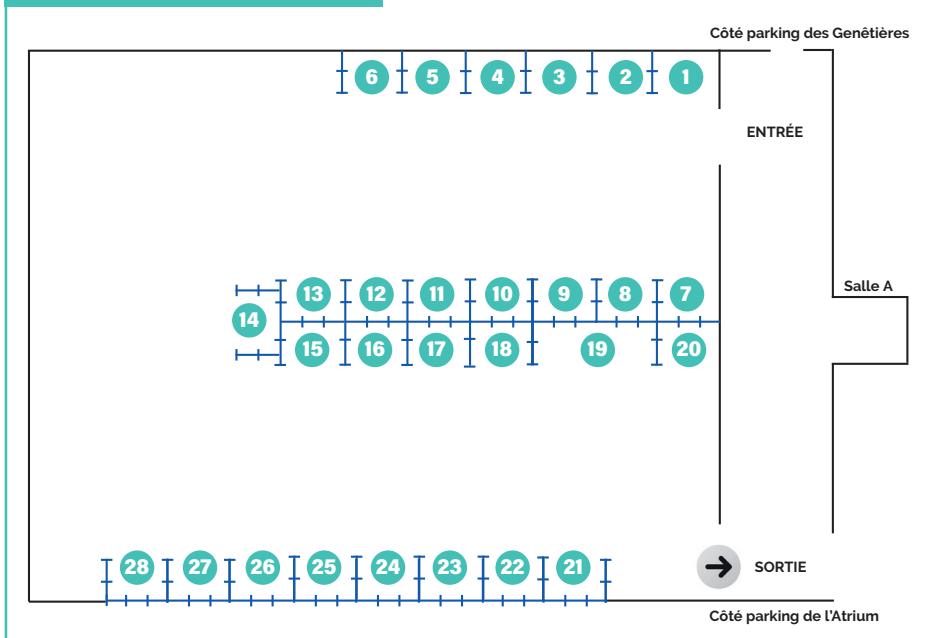

ESPACE CULTUREL L'ATRIUM

Exterieur

GYMNASSE DES GENÊTIÈRES

À noter : restauration possible sur place en extérieur

S'orienter en un coup d'œil

ACCÈS / PARKINGS

Espace culturel L'Atrium
35 Avenue du 8 Mai 1945
Parking sous terrain ouvert au public