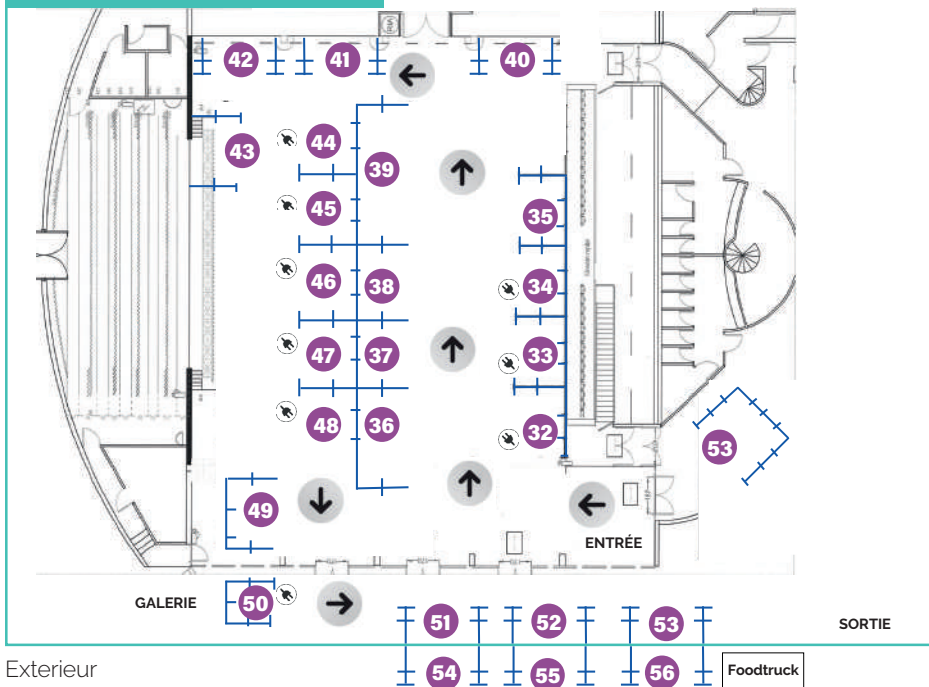

ESPACE CULTUREL L'ATRIUM

Exterieur

Foodtruck

GYMNASSE DES GENÊTIÈRES

À noter : restauration possible sur place en extérieur

S'orienter en un coup d'œil

ACCÈS / PARKINGS

Espace culturel L'Atrium
35 Avenue du 8 Mai 1945
Parking sous terrain ouvert au public