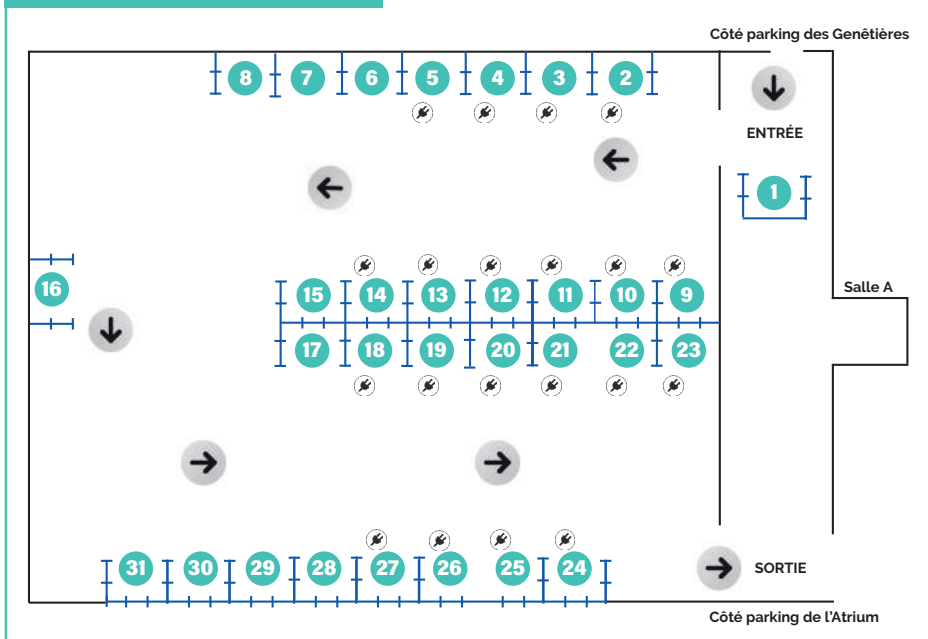

ESPACE CULTUREL L'ATRIUM

Exterieur

Foodtruck

GYMNASSE DES GENÊTIÈRES

À noter : restauration possible sur place en extérieur

S'orienter en un coup d'œil

ACCÈS / PARKINGS

Espace culturel L'Atrium
35 Avenue du 8 Mai 1945
Parking sous terrain ouvert au public